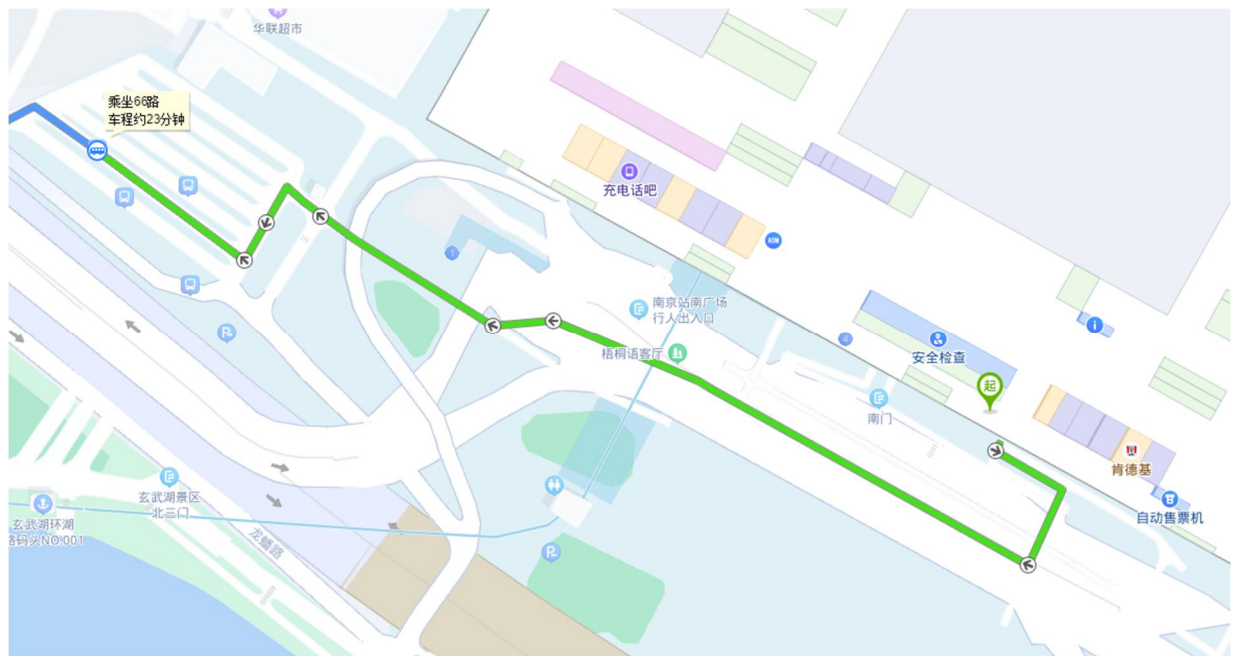

附件 3:

各机场、车站与会场间区位图:

由南京站前往会场的公共交通推荐：

公交 驾车 步行 骑行

南京站

双门楼宾馆

票价¥2 最佳 66路

39分钟 | 5.6公里 | 步行360米

南京站

步行 360米

南京站南广场西站 上车

66路

10站

双门楼宾馆站 下车

步行 10米

双门楼宾馆

出站乘车步行线路图：

由南京南站前往会场的公共交通推荐：

公交 驾车 步行 骑行

南京南站

双门楼宾馆

最佳 地铁1号线 → 地铁4号线 → 502路/21路/66路
57分钟 | 19.1公里 | 步行500米

南京南站

步行 220米

南京南站 上车	10站	南京南站 上车	10站
地铁1号线 (八卦洲大桥南方向)		地铁3号线 (林场方向)	
鼓楼站 下车		鸡鸣寺站 下车	
站内换乘 步行 100米		站内换乘 步行 160米	
鼓楼站 上车	2站	鸡鸣寺站 上车	3站
地铁4号线 (龙江方向)		地铁4号线 (龙江方向)	
草场门·南艺·二师站 (3口出) 下车		草场门·南艺·二师站 (3口出) 下车	
步行 170米			
虎踞北路·草场门站 上车	2站		
502路 (或 21路 66路)			
双门楼宾馆站 下车			
步行 10米			
双门楼宾馆			